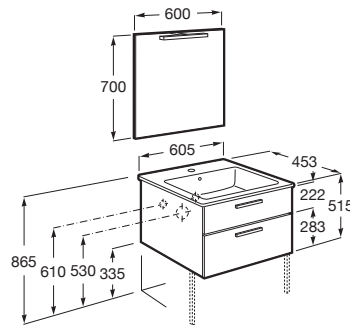

VICTORIA

Pack - mueble base de dos cajones, lavabo, espejo y aplique LED Starlight

MEDIDAS

Longitud	605 mm
Anchura	453 mm
Altura	515 mm

COLORES Y ACABADOS

517 Nogal

PVPR (IVA INCLUIDO)

510,62 €

DIBUJOS TÉCNICOS

CARACTERÍSTICAS

Pack - Conjunto de mueble base de dos cajones, lavabo, espejo y aplique LED Starlight. Sifón no incluido. No incluye grifería.

Instalación de la grifería: En el lavabo

Lavabo / Agujeros para grifería: 1 Agujero en el centro